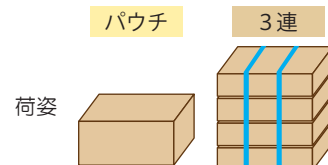

内容量	165g
入数(甲)	6P/4BL×2CS

単品サイズ	W78×D35×H130(mm)
内箱サイズ	W80×D215×H138(mm)
ケースサイズ	W341×D222×H150(mm)
荷合サイズ	W341×D222×H300(mm)

スムージー トロっと飲む果実 シリーズ

果物の新しい補給スタイルをご提案。ミキサーした
フルーツをクイックチャージ。フルーツピューレを
ベースに無果糖・無着色仕上げ、素材本来の味。

取扱期間：通年
想定売場：日配・菓子・青果・加食
希望小売価格：オープン

P=個・BL=内箱・CS=ケース

商品名：スムージートロっと飲む果実

商品名：3連スムージー

JAN 4562152083257
ITF 14562152083254

JAN 4562152083295
ITF 14562152083292

JAN 4562152089082
ITF 14562152089089

JAN 4562152083271
ITF 14562152083278